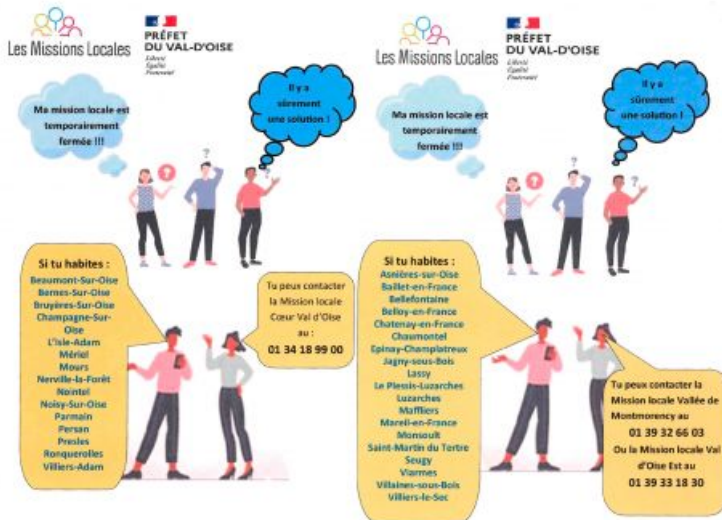

Mission Locale Coeur du Val d'Oise

Vous avez entre 16 et 25 ans, la Mission Locale Coeur du Val d'Oise vous propose un espace d'information, d'orientation et d'accompagnement dans vos démarches vers l'emploi, la formation, la santé, l'aide au logement et l'accès aux loisirs.