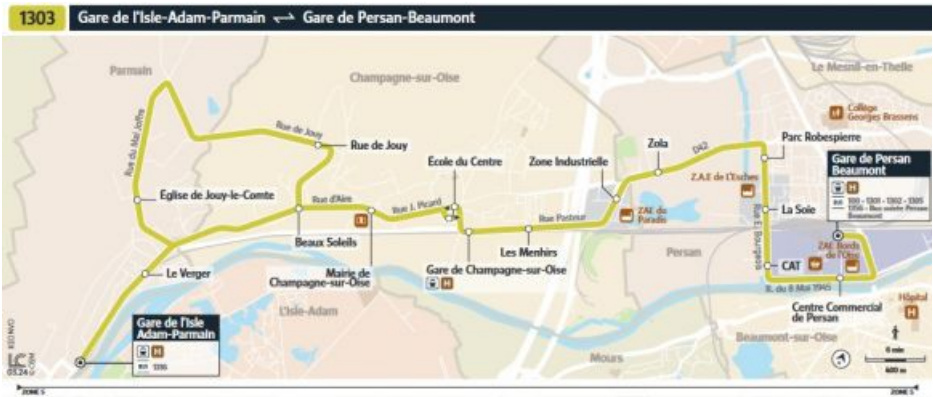

Transports en commun - gare de Parmain quartier de Jouy-le-Comte

À la suite de démarches entreprises par la municipalité dès le printemps 2022, IDF mobilités a validé la nouvelle connexion entre **Champagne sur Oise (Beaux Soleils) et la gare de Parmain** via le quartier de Jouy-le-Comte.

Ci-dessous, **le nouvel itinéraire de la ligne 1303 (anciennement ligne C)**, partant de la gare de **Persan/Beaumont** jusqu'à la gare de **l'Isle-Adam/Parmain** via la place de **l'église Saint-Denis**, ainsi que le tableau des horaires.

Cette ligne, effective depuis le 8 avril 2024, est gérée par KEOLIS 95.