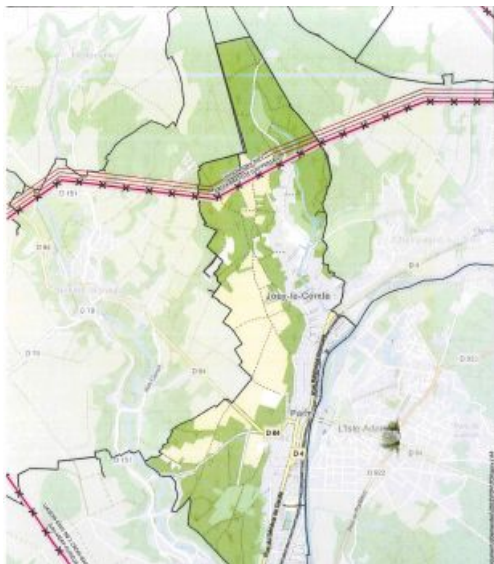

Travaux de dépose de la liaison aérienne Puisseux Croix Baptiste Méru 63kV

Des travaux de dépose des lignes aériennes 63 kV Croix Baptiste Méry Puisieux vont être entrepris sur le territoire de Parmain, du mois de novembre 2024 à mars 2025.

Documents

[AVIS dépose PARMAIN lignes aériennes Puisieux-Croix-Baptiste-Méry](#)

[Plan dépose PARMAIN lignes aériennes Puisieux-Croix-Baptiste-Méry](#)