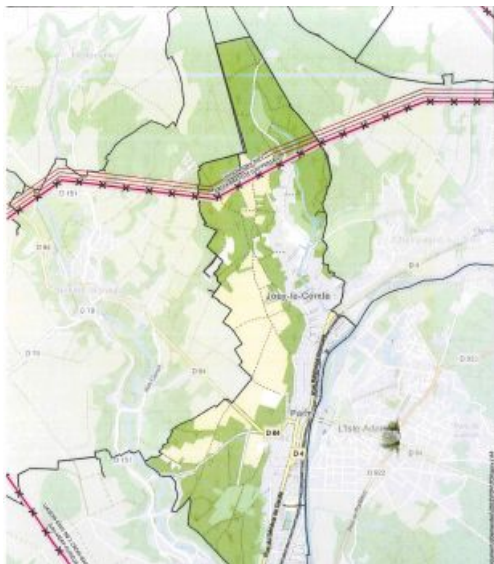

## Travaux de dépose de la liaison aérienne Puisseux Croix Baptiste Méru 63kV

Des travaux de dépose des lignes aériennes 63 kV Croix Baptiste Méry Puisieux vont être entrepris sur le territoire de Parmain, du mois de novembre 2024 à mars 2025.

### Documents

[AVIS dépose PARMAIN lignes aériennes Puisieux-Croix-Baptiste-Méry](#)

[Plan dépose PARMAIN lignes aériennes Puisieux-Croix-Baptiste-Méry](#)