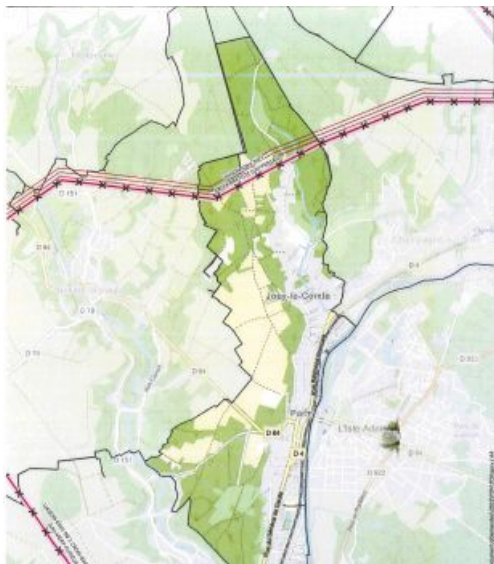

Travaux de dépose de la liaison aérienne Puisseux Croix Baptiste Méru 63kV

Des travaux de dépose des lignes aériennes 63 kV Croix Baptiste Méry Puisseux vont être entrepris sur le territoire de Parmain, du mois de novembre 2024 à mars 2025.

Documents

[AVIS dépose PARMAIN lignes aériennes Puisseux-Croix-Baptiste-Méry](#)

[Plan dépose PARMAIN lignes aériennes Puisseux-Croix-Baptiste-Méry](#)