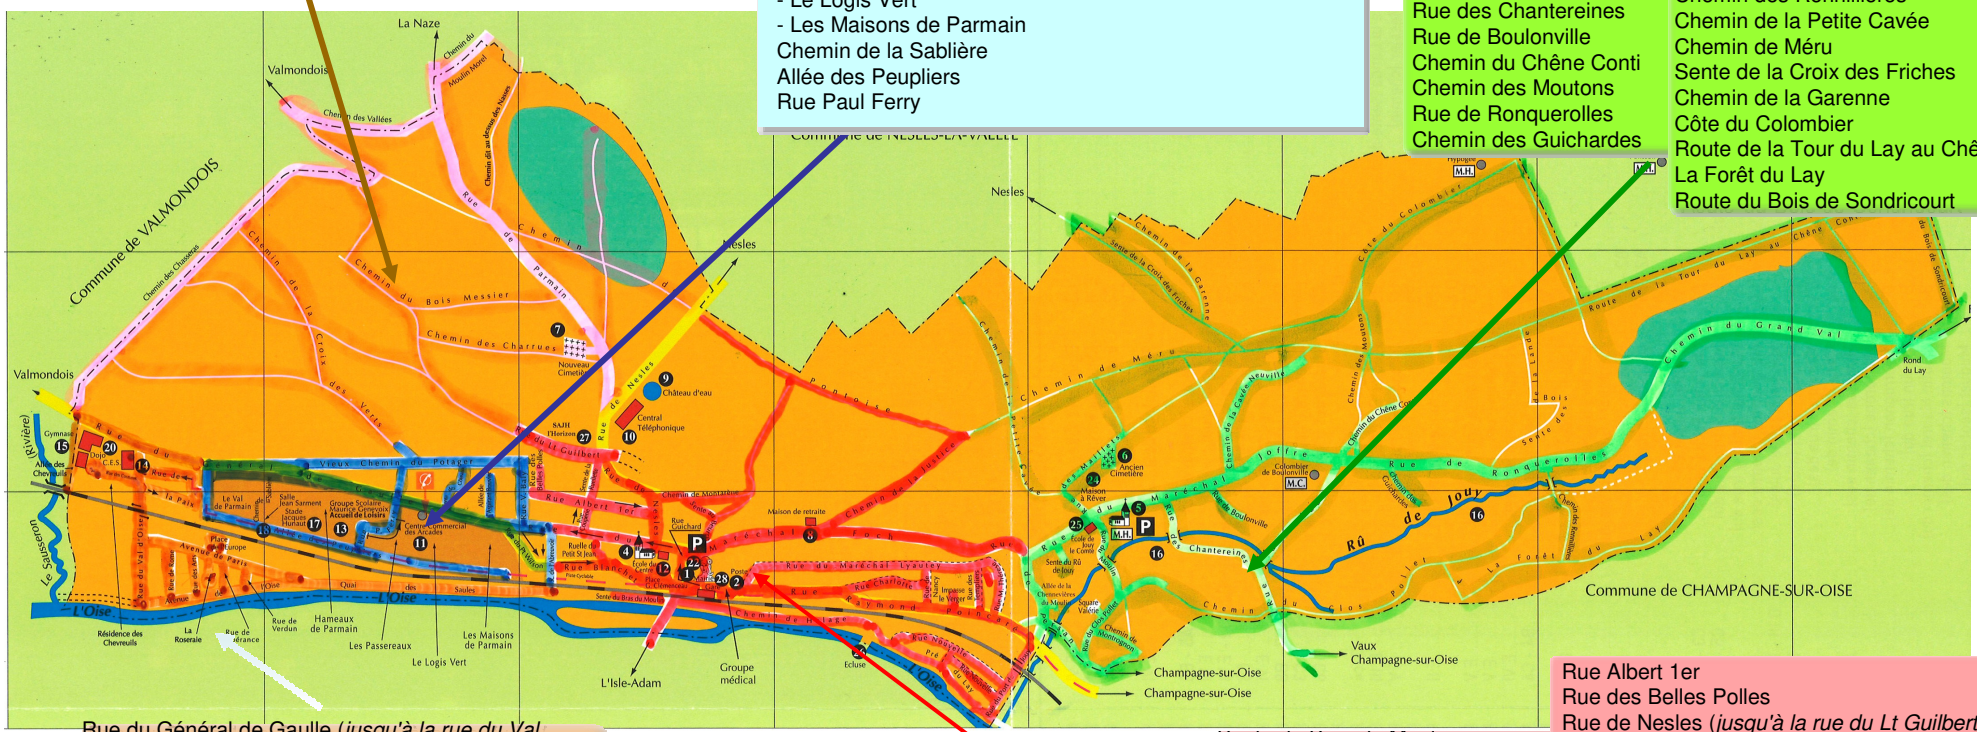

La Naze

Vieux chemin du Potager
 Rue du Général de Gaulle (à partir de la rue du Val d'Oise)
 Rue du MI Foch (jusqu'à la rue de l'abreuvoir)
 Rue du Président Wilson
 Rue de l'Abreuvoir
 Rue Valentin Baly
 Allée de l'Aspirant Bouvier
 Sente des Coteaux
 - Le Val de Parmain
 - Les Hameaux de Parmain
 - Les Passereaux
 - Le Logis Vert
 - Les Maisons de Parmain
 Chemin de la Sablière
 Allée des Peupliers
 Rue Paul Ferry

Arcades

Rue de Persan
 Sente du Rû de Jouy
 Allée de la Chênevière du Moulin
 Rue du Maréchal Joffre
 Rue du clos Pollet
 Chemin de Montrognon
 Rue du Moulin
 Rue des Maillets
 Chemin de la Cavée de Neuville
 Chemin du Clos Pollet

Jouy-le-Comte

Sente des bois de la Lande
 Chemin du Grand Val
 Rue de Vaux
 Chemin des Rennillères
 Chemin de la Petite Cavée
 Chemin de Méru
 Sente de la Croix des Friches
 Chemin de la Garenne
 Côte du Colombier
 Route de la Tour du Lay au Chêne Conti
 La Forêt du Lay
 Route du Bois de Sondricourt

Rue Albert 1er
 Rue des Belles Polles
 Rue de Nesles (jusqu'à la rue du Lt Guilbert)
 Chemin de Pontoise (à partir de la rue de Nesles)
 Rue du Maréchal Foch (entre la rue de l'abreuvoir et la rue de Persan)
 Rue Couperie
 Sente de la Ruellette
 Ruelle du Petit Saint-Jean
 Rue Blanchet
 Place Georges Clemenceau
 Rue Guichard
 Chemin de Montarène
 Sente au Beurre
 Chemin de la Justice